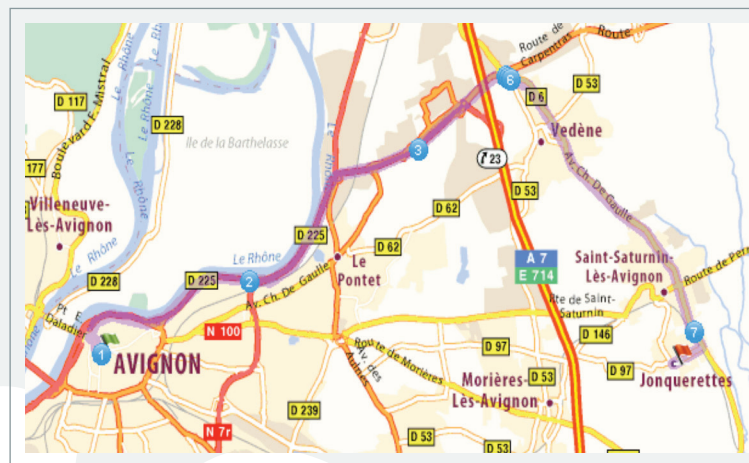

Traverser Vedène. Arrivé(e) au rond-point, continuer toujours tout droit jusqu'au prochain rond-point (le 3ème jusqu'à présent). Prendre la sortie "St Saturnin/Cavaillon".

Arrivé(e) à St Saturnin les Avignon, aller jusqu'au rond-point, prendre la 2ème sortie direction "Châteauneuf de Gadagne" et continuer toujours tout droit en suivant les directions "Châteauneuf de Gadagne/Cavaillon".

À la sortie du village, après le dos d'âne, vous trouverez sur votre gauche le Parc d'Activités Les Pélitènes. L'Institut est le 3ème bâtiment sur votre gauche.

Distance de l'autoroute au centre de formation : 8 km

EN VENANT D'AVIGNON SUD :

Sortir de l'autoroute A7 à Avignon Sud

Prendre direction Caumont sur Durance (en sortant de l'autoroute, prendre la voie de droite, vous rabatte ensuite sur votre gauche).

Arrivé(e) au rond point, prendre la dernière sortie à gauche (direction Caumont)

Traverser le village de Caumont, arriver jusqu'au carrefour et au feu, prendre à gauche direction Châteauneuf de Gadagne/Sorgues

(Vous êtes sur la départementale 6 qui est déjà celle de l'institut)

Continuer toujours tout droit.

Une fois à Jonquerettes, au niveau du rond-point, poursuivre tout droit.

Le centre de formation se trouvera sur votre droite "Parc d'Activités Les Pélitènes" juste avant les pancartes Jonquerettes (barré) et Saint Saturnin.

Distance de l'autoroute au centre de formation : 10 km