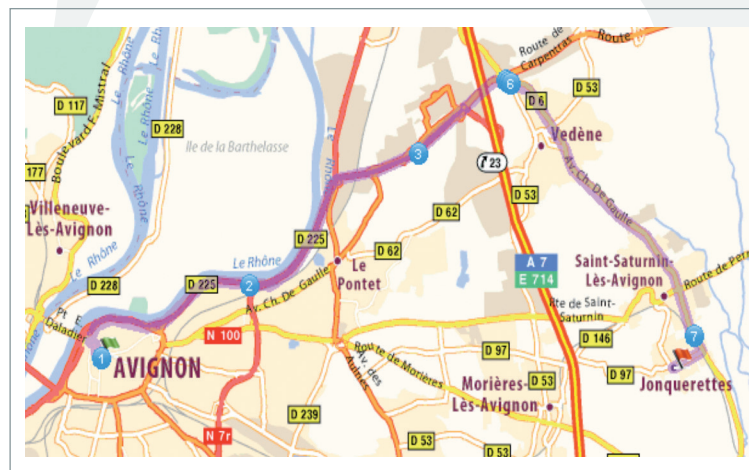

Traverser Vedène. Arrivé(e) au rond-point, continuer toujours tout droit jusqu'au prochain rond-point (le 3ème jusqu'à présent). Prendre la sortie "St Saturnin/Cavaillon".

Arrivé(e) à St Saturnin les Avignon, aller jusqu'au rond-point, prendre la 2ème sortie direction "Châteauneuf de Gadagne" et continuer toujours tout droit en suivant les directions "Châteauneuf de Gadagne/Cavaillon".

À la sortie du village, après le dos d'âne, vous trouverez sur votre gauche le Parc d'Activités Les Pélitènes. L'Institut est le 3ème bâtiment sur votre gauche.

Distance de l'autoroute au centre de formation : 8 km

EN VENANT D'AVIGNON SUD :

Sortir de l'autoroute A7 à Avignon Sud

Prendre direction Caumont sur Durance (en sortant de l'autoroute, prendre la voie de droite, vous rabatte ensuite sur votre gauche).

Arrivé(e) au rond point, prendre la dernière sortie à gauche (direction Caumont)

Traverser le village de Caumont, arriver jusqu'au carrefour et au feu, prendre à gauche direction Châteauneuf de Gadagne/Sorgues

(Vous êtes sur la départementale 6 qui est déjà celle de l'institut)

Continuer toujours tout droit.

Une fois à Jonquerettes, au niveau du rond-point, poursuivre tout droit.

Le centre de formation se trouvera sur votre droite "Parc d'Activités Les Pélitènes" juste avant les pancartes Jonquerettes (barré) et Saint Saturnin.

Distance de l'autoroute au centre de formation : 10 km